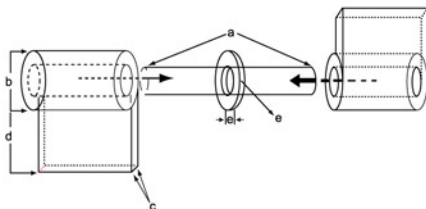

Welding Hinges

单位: mm

axbxc	d	e
78.5x12x2.0	18	2.75
80x14x3.0	14	3.2
107x17x3.5	15	3
100x16.6x3.0	14	3.4
118x20x4.5	10	3.4
120x22x4.5	10	4
120x25x4.5	10	4
146x22x5.0	14	4.8