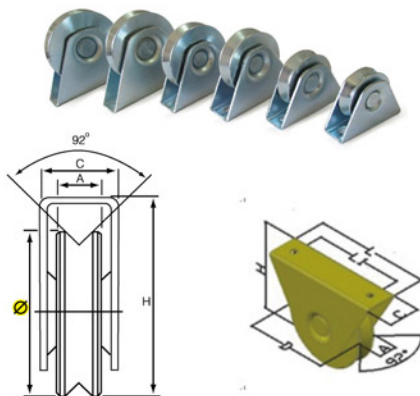

SHY-301B
58X21

SHY-302
45X14

SHY-303
58X19

SHY-304
50X13

SHY-305
58X16

SHY-306
50X19

SHY-307
50X14

SHY-308
40X11

SHY-309
40X10

SHY-313
45X15

SHY-360
58X18

SHY-001
330X270

SHY-002
100X100

SHY-003
120X60

SHY-004
125X115

Galvanized Rolling Wheels

单位: mm

Product Code	D	A	C	H	L	L1
H-AV30	30	10	16	35	45	30.5
H-AV40	38	12	20	43.5	58	38
H-AV50	50	15	25	57	75	47
H-AV60	58	17	28	64	85	55
H-AV70	68	20	35	80	100	70
H-AV80	78	20	35	85	100	70
H-AV90	88	20	36	100	132	105
H-AV100	98	22	36	105	132	105